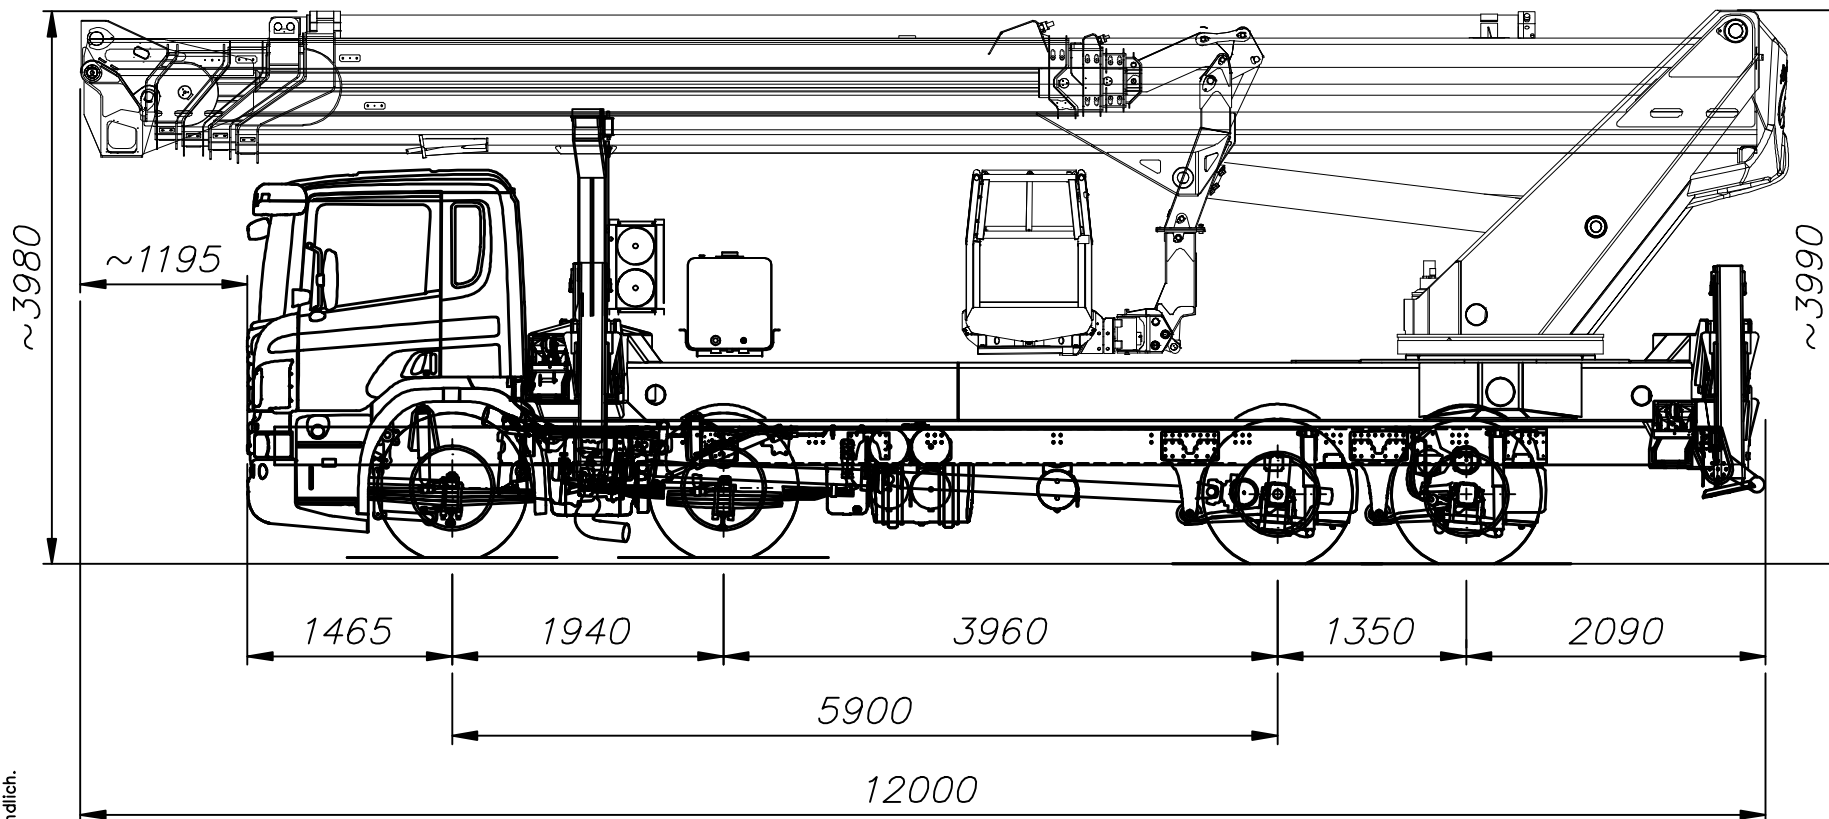

PIATTAFORMA AERIAL WORKING PLATFORM ForSte 75TJJ			
VEICOLO TRUCK Scania P520 8x4 HHA - GVW 32 t PASSO (WHEELB.) 1940+3960+1350 mm		DIS. F.D.M.	APPROV. F.D.M.
		CODICE NO101385	
		DATA 14/04/2017	MOD. A